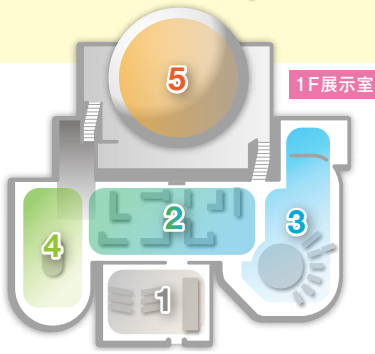

コミュタン福島 INFORMATION

1F展示室