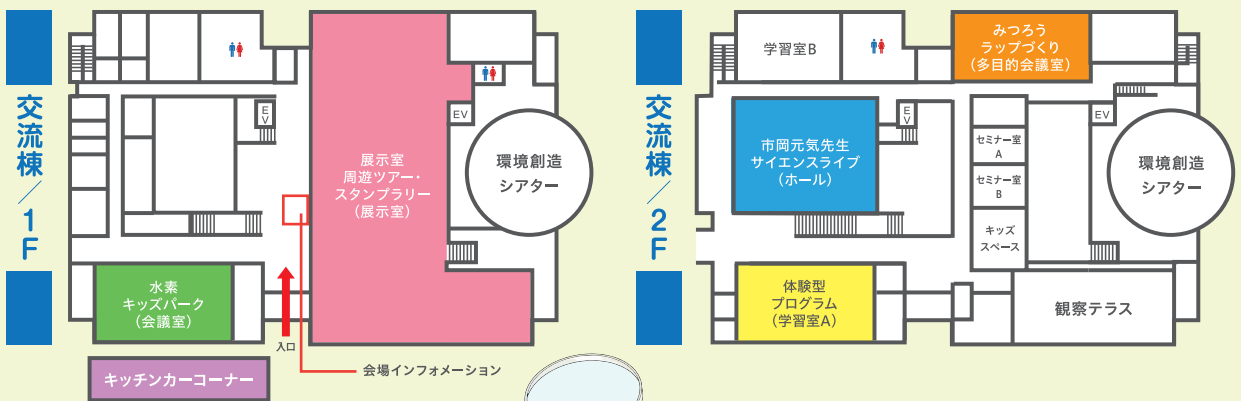

## 「#コミュタンレポ」をつけて投稿

環境ラボでの体験をInstagramに投稿しよう。  
みんなの投稿を会場でもリアルタイム配信します!

※スタッフカメラマンも会場の様子を撮影します。撮影に同意しない方はインフォメーションにお申し出ください。  
※投稿には第三者の方が写り込まないように、ご配慮ください。  
※ステージやブースではスタッフの指示に従ってください。

イベントスケジュール 市岡元気先生のサイエンスライブへの入場は入口付近の会場インフォメーションで配布される整理券が必要です。

会場	イベント内容	9時30分	10時	10時30分	11時	11時30分	正午	0時30分	1時	1時30分	2時	2時30分	3時	3時30分	4時	4時30分
ホール	市岡元気先生 サイエンスライブ											午後1時30分~午後2時30分				
会議室	水素キッズパーク							午前9時~午後5時(13日は午後4時まで)								
学習室A	体験型プログラム							午前9時~午後5時(13日は午後4時まで)								
展示室	展示室周遊ツアー					午前11時~正午							午後2時~午後3時			
	スタンプラリー							午前9時~午後5時								
多目的会議室	みつろうラップづくり			午前10時~午前11時30分					午後1時~午後2時30分					午後3時~午後4時30分(12日のみ)		
屋外特設会場	キッチンカーコーナー							午前9時~午後5時(13日は午後4時まで)								

## 会場案内図

キッチンカーも登場!

福島県環境創造センター 交流棟