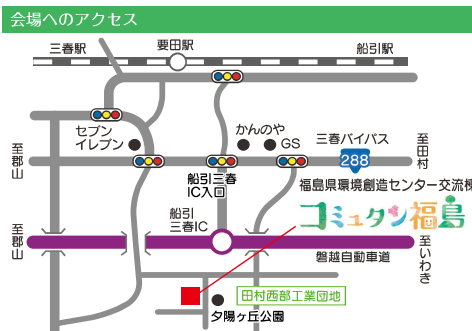

問い合わせ先
福島県環境創造センター交流棟

コミュニティ福島

〒963-7700
福島県田村郡三春町深作10番2号(田村西部工業団地内)
TEL.0247-61-5721
FAX.0247-61-5727

コミュニティ福島
<http://www.com-fukushima.jp/>

開館時間 9:00~17:00
休館日 毎週月曜日[月曜日が祝日の場合は翌平日]
年末年始12月29日~1月3日