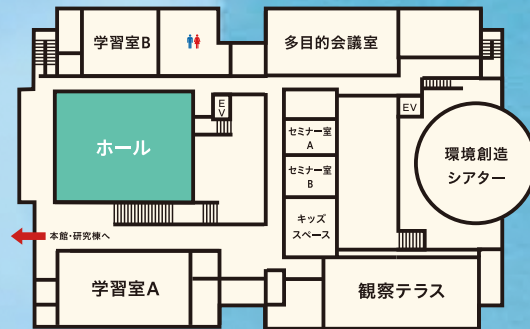

「ふくしまミライ調査団」オリジナル調査セットをプレゼント！

さらに、調査ミッションをすべてクリアした参加者には豪華オリジナルグッズをプレゼント！

体験型謎解きアドベンチャー

会場案内図

ラボ5h-5Eの秘密

“ふくしまミライ調査団”オリジナル調査セットを入手し「ラボ5h-5E」へ潜入調査スタート!

交流棟 / 1F

交流棟 / 2F

ケンキュウ棟 (研究棟)

セントラル (本館)

コウリュウ棟 (コミュタン福島)

受付

MISSION!

〈ミライを創り出す〉研究を学びすべての謎をときあかせ!

MISSION!

ここでは現在〈モニタリング〉が進行中! 現場に潜入せよ!