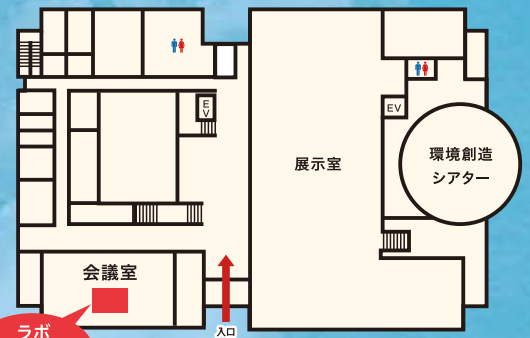

「ふくしまミライ調査団」オリジナル調査セットをプレゼント！

さらに、調査ミッションをすべてクリアした参加者には豪華オリジナルグッズをプレゼント！

体験型謎解きアドベンチャー

会場案内図

ラボ5h-5Eの秘密

“ふくしまミライ調査団”オリジナル調査セットを入手し「ラボ5h-5E」へ潜入調査スタート!

交流棟 / 1F

交流棟 / 2F

ケンキュウ棟 (研究棟)

セントラル (本館)

コウリュウ棟 (コミュタン福島)

受付

MISSION!

〈ミライを創り出す〉研究を学びすべての謎をときあかせ!

MISSION!

ここでは現在〈モニタリング〉が進行中! 現場に潜入せよ!